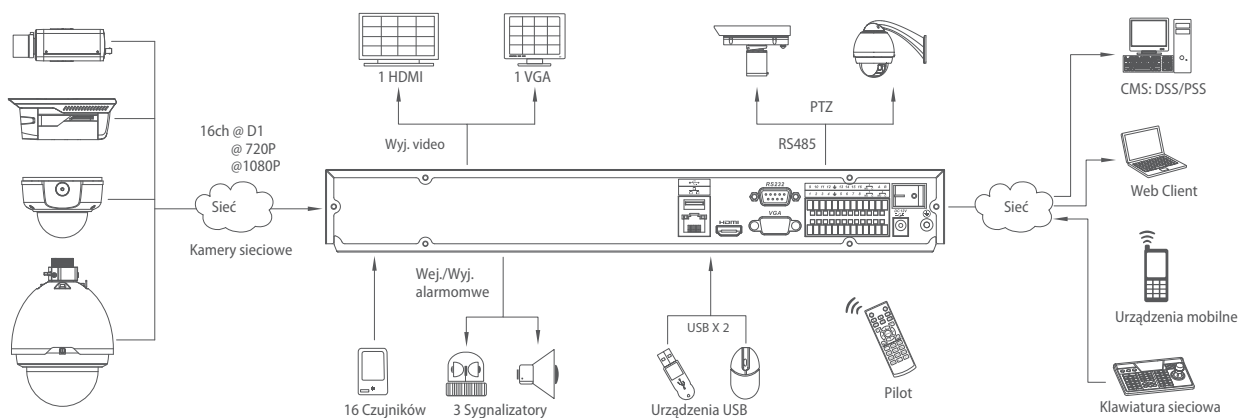

System połączeń

* na przykładzie NVR3216