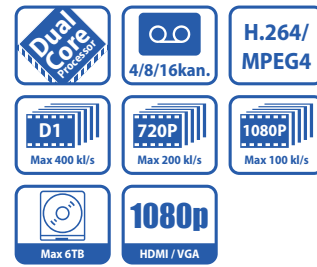

BCS-NVR3204/3208/3216

4/8/16 Kanałowy Rejestartor Siecowy NVR

ONVIF

Modele

BCS-NVR3204: 4 kanały@D1(25kl/s)@720P(25l/s)@1080P(25kl/s) IP, Obsługa HDMI, VGA, USB2.0 i 2 dysków HDD.

BCS-NVR3208: 8 kanałów@D1(25kl/s)@720P(25l/s)@1080P(12kl/s) IP, Obsługa HDMI, VGA, USB2.0 i 2 dysków HDD.

BCS-NVR3216: 16 kanałów@D1(25kl/s)@720P(12l/s)@1080P(6kl/s) IP, Obsługa HDMI, VGA, USB2.0 i 2 dysków HDD.

Funkcje

- 4/8/16 Sieciowy Rejestartor Cyfrowy NVR
- Procesor Dual-Core zapewniający jednoczesny podgląd, nagrywanie czy zdalne zarządzanie
- Podgląd na żywo w rozdzielczości 1080P
- H.264/MPEG-4 podwójny strumień kodowania
- Nagrywanie do 16 anałów@D1(25kl/s)@720P(12kl/s)@1080P(6kl/s)
- Synchroniczne odtwarzanie wszystkich kanałów, Nowy interfejs i funkcja smart search
- Obsługa kamer IP innych marek: Bcs, Arecont Vision, AXIS, Canon, Dynacolor, Panasonic, SAMSUNG, SANYO, SONY i ONVIF 1.02a
- Zdalna obsługa ustawień parametrów nagrywania kamer(wybrane modele)
- Wyszukiwanie kamer IP w sieci
- Obsługa 2 dysków SATA do max. 6TB(razem), 2 porty USB2.0
- Wbudowany web-service, CMS(DSS/PSS) & DMSS