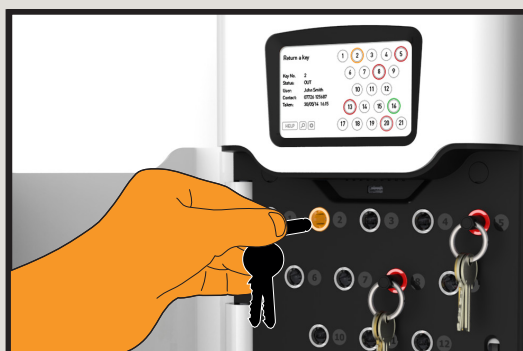

Łatwy w obsłudze, efektywny oraz tani - depozytor Traka21 pomaga zapanować nad kluczami lub pękami kluczy, których przechowywanie oraz kontrola jest teraz jeszcze prostsze.

Czym jest Traka21?

Traka21 to najnowocześniejszy produkt w rodzinie depozytorów Traka, łączący sobie zalety produktów typu stand-alone oraz technologię RFID. System Traka21 pozwala na skuteczne zarządzanie i kontrolowanie 21 kluczy (lub pęków), w bezpiecznej i wytrzymałej obudowie. Dostęp do kluczy posiadają tylko wcześniej zdefiniowani użytkownicy. Zarządzanie kluczami nigdy nie było prostsze!

Jak to działa?

Zapewnienie, że dostęp do określonych kluczy mają tylko odpowiednie osoby, jest problemem w wielu firmach. Traka21 eliminuje ten kłopot.

Użytkownik wprowadza swój unikalny kod PIN, uzyskując dostęp do depozytora.

Wszystkie klucze i pęki umieszczone są w gniazdach. Zielona dioda LED oznacza, że zalogowany użytkownik ma do nich dostęp. Gniazda podświetlone na czerwono oznaczają brak dostępu - klucze nie mogą zostać pobrane.

Prawidłowe gniazdo przy zwrocie klucza, podświetlane jest na pomarańczowo.

Traka 21 - plomba
Jednorazowa plomba to efektywne a zarazem tanie rozwiązanie do bezpiecznego scalenia kluczy ze sobą.

Traka 21 - iFob